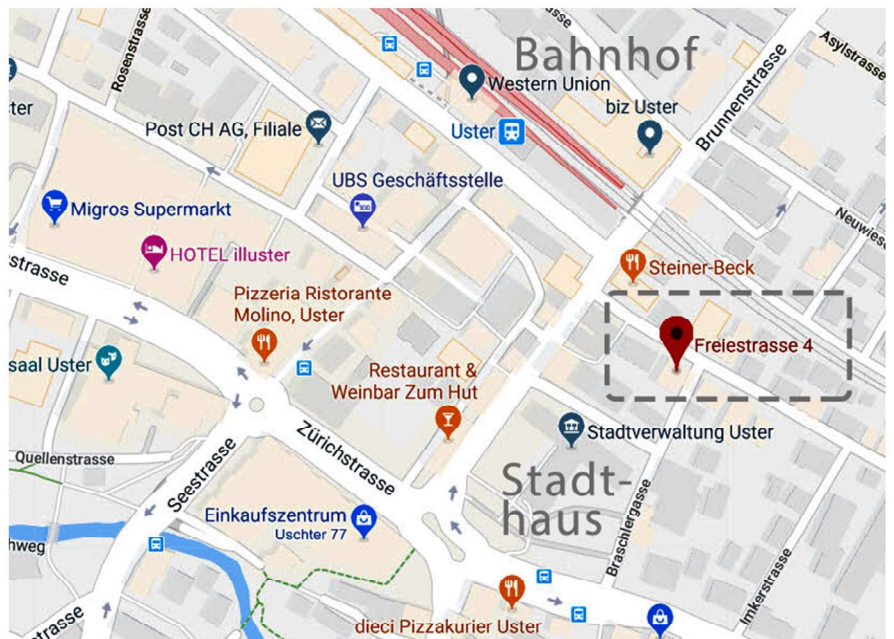

Wir ziehen um!

Ab neuem Schuljahr 2019/2020 finden Sie unsere Logopädische Praxis an der Freiestrasse 4 in Uster.

Wir freuen uns, Sie und Ihr Kind bald an unserem neuen Standort in hellen und zentral gelegenen Räumen begrüßen zu dürfen.

Die wichtigsten Informationen zu den neuen Räumlichkeiten:

- Gut erreichbar innerhalb von Uster und aus den umliegenden Gemeinden
- In drei Minuten sind Sie vom Bahnhof Uster bei uns
- Nahegelegene Bushaltestellen befinden sich beim Stadthaus oder beim Bahnhof Uster
- Parkplätze sind an der Freiestrasse sowie beim Stadthaus vorhanden (max. 2h)
- Klingeln Sie beim Eingang zur Logopädischen Praxis, der an der Braschlergasse liegt (gleich um die Ecke beim Herrenbekleidungsgeschäft «Roos»)
- Mit dem Lift gelangen Sie ins 1. Stockwerk zum Eingang der Praxis, wo es auch Platz zum Abstellen von Kinderwagen gibt
- Eine Wartenische in der Praxis und Toiletten im 2. Stockwerk stehen Ihnen zur Verfügung
- In unmittelbarer Nähe finden Sie diverse Einkaufsmöglichkeiten und Cafés